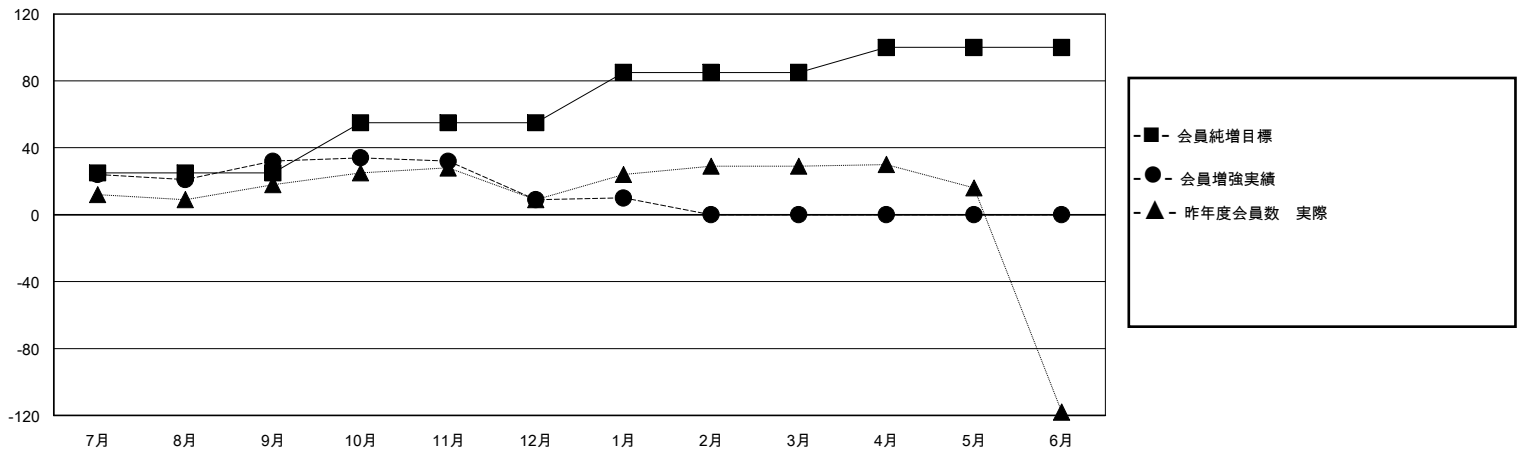

MONTHLY MEMBERSHIP PROGRESS REPORT

District 330 C

Results as of: 1/31/2024

GMT:

地域 JAPAN

GMT会則地域

クラブ				名			
結果: 2023-2024				結果: 2023-2024			
四半期	新クラブ目標	新クラブ	解散クラブ	四半期	会員純増目標	会員増強実績	退会者(転籍を含む)実際
7月/8月/9月	0	0	0	7月/8月/9月	25	55	21
10月/11月/12月	0	0	0	10月/11月/12月	30	10	32
1月/2月/3月	0	0	0	1月/2月/3月	30	11	9
4月/5月/6月	1	0	0	4月/5月/6月	15	0	0

新クラブ目標及び実績累計

会員目標及び実績累計

解散クラブ: 0	34 CLUBS OF 66 一名以上の新会員を登録	男女別
		男性 1,366 (83.70%)
		女性 266 (16.30%)
退会者	会員累計データを見るには、ここをクリック	世帯主/家族会員合計 326
物故会員 14		国際会費半額の家族会員 182
クラブ解散 0		
その他 48		
合計 62		